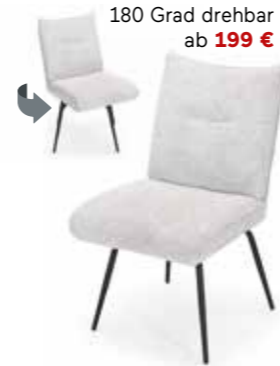

Stuhl
in Stoff (Gr. 1),
Gestell schwarz matt
180 Grad drehbar
ab **199 €**